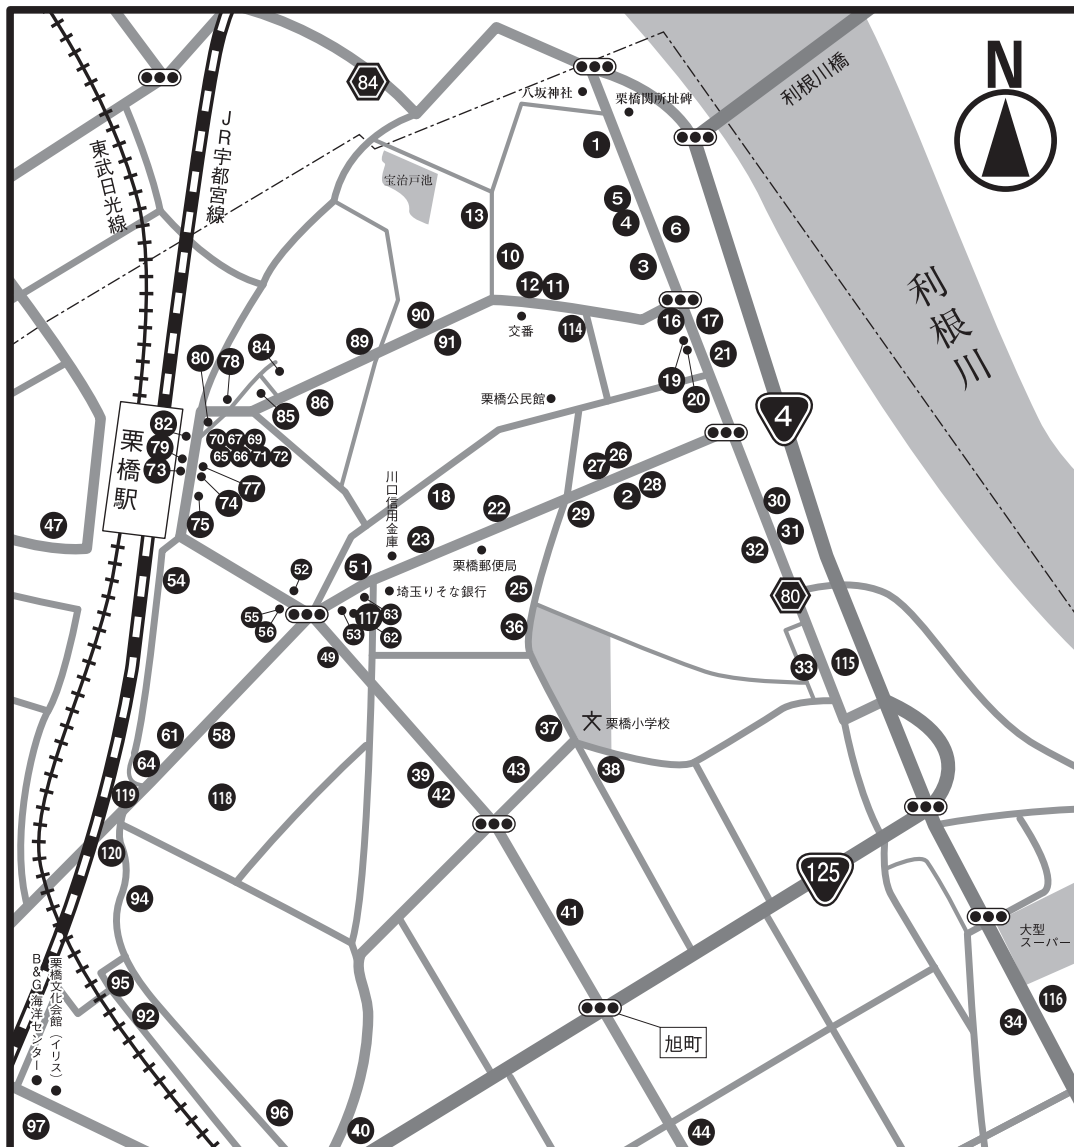

商品券販売所
案内図

久喜市商工会 栗橋支所・(株)栗商スタンプ会

久喜市間鎌 256-1 <http://www.kuki-sci.or.jp/>

お問い合わせ：TEL **52-1559**

詳しくはこちらへ⇒

栗橋地域共通商品券加盟店 (店頭にはポスターの掲示があります)

上 一	仲 二	伊 二	伊四・駅前	間 鎌
エステラボ さかにわ	島田青果店(有)	伊豆屋 分店	和がし 小野	(有)長島商店
	(有)和久田モーターズ	さかた化粧品店	ひまわり化粧品店	
上 二	渋谷理容院	薬の羽鳥健康堂	みどり鮎	高 柳
(有)宝来屋	酒井石材店	(株)矢島生花店	居酒屋 ひろ家	(無)さぼり家
乙女屋	(有)田沼商店	つむぎや		
金物センター ひたちや	(株)仁井田設備	魚竹	伊 五	小右衛門
吉岡燃料店	中田屋	魚竹 精肉店	斎藤茶店	(株)中村工業所
	A s s i s t	いとよし	あきば洋品店	
福 寿	柿沼オートサイクル	グリーンショップフェニックス	大竹商店	島 川
ビューティー かわしま		ヒロ美容室		ゆ〜てん 田村商店
リバー美容室	新 町	(有)志ほや	伊 六	アイザワ印刷
トータルツアー	カットハウス スギノ	(株)コヤナギスポーツ	セタデンキサービス	
スナック ひろ	(株)小島商事	(有)青木電器商会	TOP電器	河原代
好多家	小林豊店	燦燦・33ツーリスト	(有)セキ薬局	旬の味 春日乃
	(有)荻山自動車	モードプラネット		ジュバンスサロンI
仲 一			イトーピア	
あづまや履物店	旭 町	伊 三	生文堂	南栗橋
(株)吉田屋呉服店	おしだ商店	三笠屋	生そば 蛇の目屋	ジャストドラッグ 南栗橋店
ヤジマ理容所	(有)井上酒店	魚栄	学習塾K' club	のまっしょ元 南栗橋店
(有)板屋洋品店	中華料理 福楽	パン工房 H I R O	白銀クリーニング店	けんぱち
タイムリーワン 栗橋店	ヘアールーム アスコット	鳥政	韓国家庭料理 大邱	ブーランジェリー横田
(株)ほりこし	食事処 萬屋	あっぷるレコード		(株)丸簾総合事務所
お茶の白石	(有)ナガヌマでんき	のまっしょ 元	松 永	
パリジェンヌ	富士コントロール(株)	御料理 嬉乃	そば処 さとかた	北広島
	坂巻種苗店	野本タクシー(有)		割烹 おおたけ
	フラワーパレット	のもと屋 作吉		
		珈琲茶房 ハーモニー		
	伊 一	栗橋タクシー(有)		
	エルメック ツチダ			
	居酒屋 いろり			
	割烹 酒田			

市街地拡大図

栗橋地域共通 商品券取扱 加盟店マップ

※加盟店の詳細は裏面をご覧ください